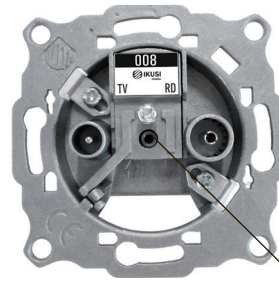

PLACAS EMBELLECEDORES PARA BASES DE TOMA
COVER PLATES FOR OUTLETS
PLASTRONS POUR LES PRISES D'ARRIVÉE

ABT-210 (1460)

ARTU088 (2570)
 ARTU068 (2571)

ARTU008 (2574)
 ARTU081 (2576)
 ARTU111 (2573)

PBT-990 (2489)

PBT-480 (2490)

ARTU980 (2578)
 ARTU981 (2579)
 ARTU982 (2580)
 ARTU983 (2575)

PBT-980 (2488)