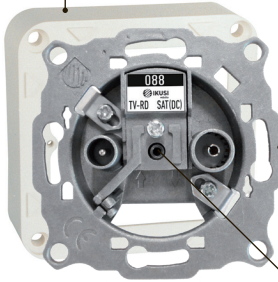

PLACAS EMBELLECEDORES PARA BASES DE TOMA
COVER PLATES FOR OUTLETS
PLASTRONS POUR LES PRISES D'ARRIVÉE

ABT-210 (1460)

ARTU088 (2570)
 ARTU068 (2571)

ARTU008 (2574)
 ARTU081 (2576)
 ARTU111 (2573)

PBT-990 (2489)

PBT-480 (2490)

ARTU980 (2578)
 ARTU981 (2579)
 ARTU982 (2580)
 ARTU983 (2575)

PBT-980 (2488)